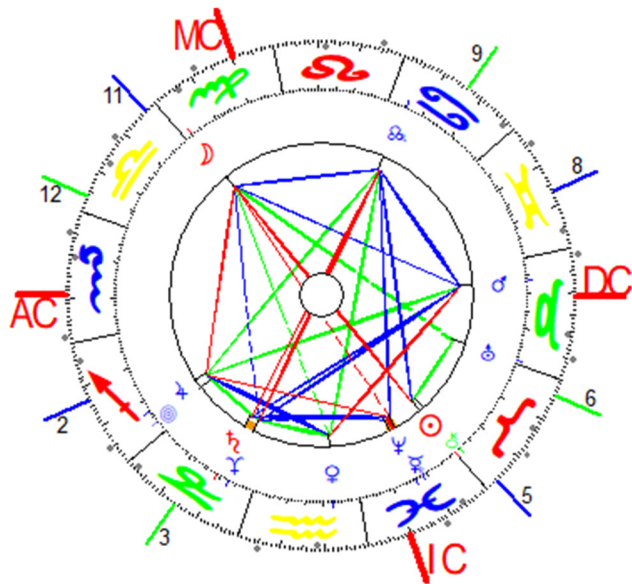

# ♈-Ingress 2019

20.03.2019 - 22:58:26 MEZ – Berlin-Reichstag

Planet	Aspekt	Datum
♈	*	25.03.2019
♀	□	25.03.2019
♂	♁	25.03.2019
♃	⊥	26.03.2019
♅	△	27.03.2019
GZ	⊥	30.03.2019
☾	*	31.03.2019
00°00 ♁	♁	03.04.2019
☉	△	03.04.2019
♁	π	04.04.2019
♂	△	05.04.2019
♃	□	23.04.2019
♅	□	25.04.2019
♁	⊥	26.04.2019
♈	⊥	29.04.2019
♀	*	29.04.2019
♂	π	30.04.2019
♃	♁	30.04.2019
♅	π	01.05.2019
GZ	♁	04.05.2019
☾	□	04.05.2019
00°00 ♁	♁	06.05.2019
☉	□	06.05.2019
♁	△	07.05.2019
♂	□	08.05.2019
♃	*	22.05.2019
♅	*	23.05.2019
♁	♁	23.05.2019

♈	♁	25.05.2019
♀	⊥	25.05.2019
♂	△	25.05.2019
♃	⊥	26.05.2019
♅	♁	26.05.2019
GZ	⊥	28.05.2019
☾	△	28.05.2019
00°00 ♁	♁	29.05.2019
☉	*	29.05.2019
♁	□	30.05.2019
♂	*	30.05.2019
♃	⊥	07.06.2019
♅	⊥	09.06.2019
♁	⊥	09.06.2019
♈	⊥	11.06.2019
♀	♁	11.06.2019
♂	□	11.06.2019
♃	*	11.06.2019
♅	π	12.06.2019
GZ	*	13.06.2019
☾	π	13.06.2019
00°00 ♁	♁	15.06.2019
☉	⊥	15.06.2019
♁	*	15.06.2019
♂	⊥	16.06.2019
♃	♁	29.06.2019
♅	♁	02.07.2019
♁	*	03.07.2019
♈	*	07.07.2019
♀	⊥	07.07.2019
♂	*	08.07.2019
♃	□	08.07.2019
♅	△	10.07.2019
GZ	□	13.07.2019
☾	♁	14.07.2019
00°00 ♁	♁	17.07.2019
☉	♁	17.07.2019
♁	⊥	18.07.2019
♂	♁	19.07.2019
♃	⊥	08.08.2019
♅	⊥	11.08.2019
♁	□	11.08.2019
♈	□	16.08.2019
♀	*	16.08.2019
♂	⊥	16.08.2019
♃	△	17.08.2019
♅	□	18.08.2019
GZ	△	21.08.2019
☾	π	22.08.2019
00°00 ♁	♁	25.08.2019
☉	⊥	25.08.2019